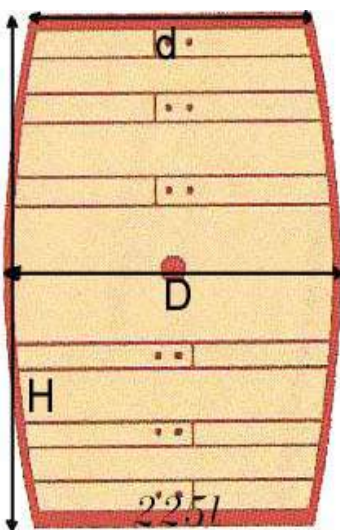

## BOTTI BARRIQUE BARRICAS BARRELS

UNE ESPACE EXCLUSIFS POUR APÉRITIF BUFFETS, OU CRÉER UNE ZONE D'ÉTÉ TRADITIONNELLE ET MODERNE A LE MÊME TEMPS ET TRÈS ÉLÉGANT

**BARRIQUE CLASSIQUE DE 225L.** Aussi disponible de 300 LT et 500LT  
 Les mesures ci-dessous sont approximatives, variables d'un constructeur à l'autre.

CAPACITE'	A-H cm	D cm	D cm
225LT	95	70	60
300LT	105	80	60
500LT	110	95	80

Différentes versions disponibles, de barrique simple, a la version avec seau a glace inox (capacité 2 bouteilles), a la version avec table de diamètre 100cm, autres accessoires comme porte-gobelets, porte- parasol toujours en acier inoxydable et aussi personnalisable, même avec des gravures.